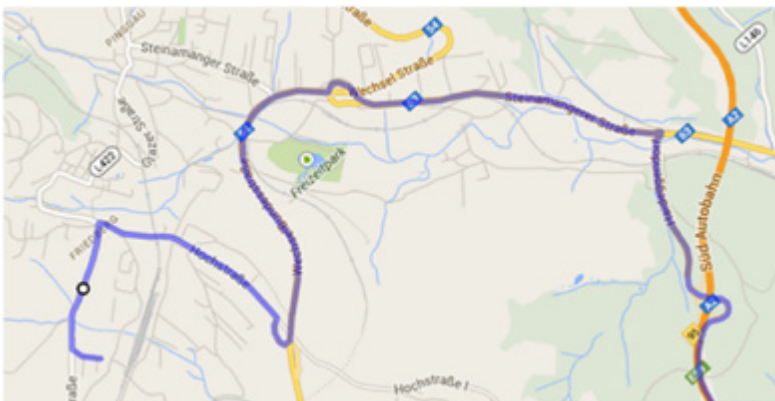

# Anfahrplan

### Anschrift

Infra Evolution GmbH  
Bahnhofstrasse 150  
8240 Friedberg

### Wegbeschreibung

- Autobahn bei Ausfahrt „Pinggau-Friedberg“ verlassen
- im Kreisverkehr die dritte Ausfahrt Richtung Friedberg nehmen (B63)
- nach ca 2km leicht rechts abbiegen und auf B54 Wechselbundesstraße Richtung Graz wechseln
- Wechselbundesstraße nach ca. 2km bei Ausfahrt Friedberg verlassen (bei Auto LIND)
- nach ca. 200m links abbiegen (Renault Jesch)
- nach ca. 1km auf Grazerstraße Richtung Dechantskirchen abbiegen (vis a vis Elektro Unterwieser)
- nach ca. 700m links abbiegen (Beschriftung Firma „Schweitzer“ am Ortsende)
- nach ca. 200m bei Wandbeschriftung „Expedit“ links in Einfahrt abbiegen
- die Räumlichkeiten von Infra Evolution befinden sich im linken Gebäude mit den Laderampen