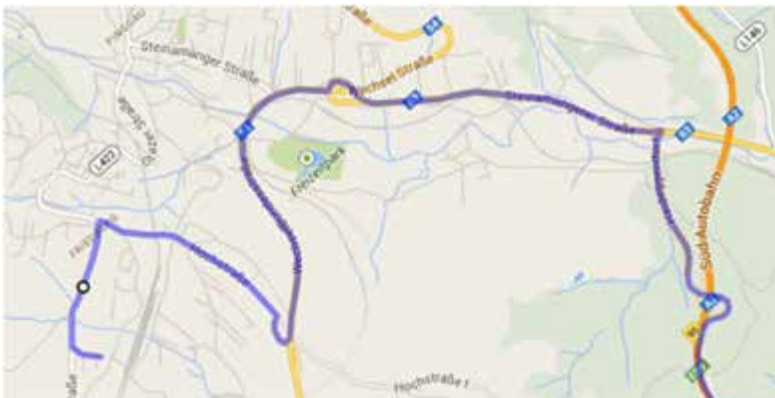

# Anfahrplan

---

### Anschrift

Infra Evolution GmbH  
Michael-Thonet-Straße 6  
8240 Friedberg

### Wegbeschreibung

- Autobahn bei Ausfahrt „Pinggau-Friedberg“ verlassen
- im Kreisverkehr die dritte Ausfahrt Richtung Friedberg nehmen (B63)
- nach ca 2km leicht rechts abbiegen und auf B54 Wechselbundesstraße Richtung Graz wechseln
- Wechselbundesstraße nach ca. 2km bei Ausfahrt Friedberg verlassen (bei Auto LIND)
- nach ca. 200m links abbiegen (Renault Jesch)
- nach ca. 1km auf Grazerstraße Richtung Dechantskirchen abbiegen (vis a vis Elektro Unterwieser)
- nach ca. 700m links abbiegen (Beschriftung Firma „Schweitzer“ am Ortsende)
- nach ca. 200m bei Wandbeschriftung „Expedit“ links in Einfahrt abbiegen
- die Räumlichkeiten von Infra Evolution befinden sich im linken Gebäude mit den Laderampen